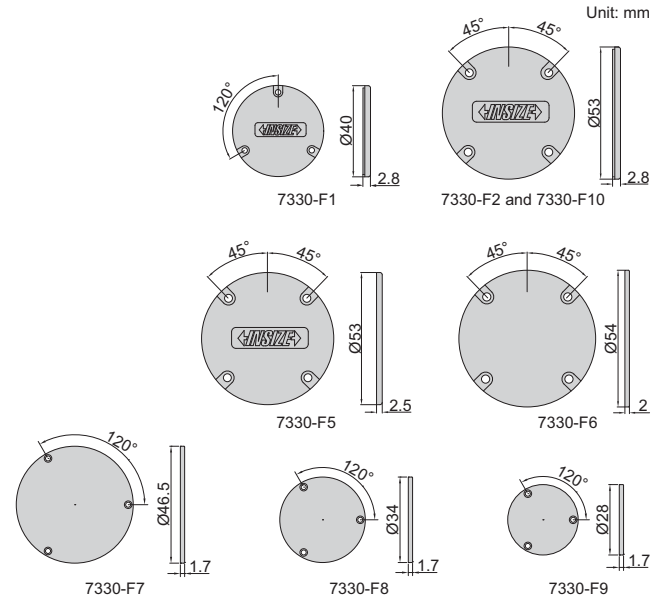

FLAT BACKS

7330-F2

7330-F8

Code	For digital/dial indicators
7330-F1	2311
	2301 2302 2308 2309 (except 2309-30, 2309-30F)
7330-F2	2313 2314 2316 2324 2801
	2103 2104 2108 2109 2112 2113

Code	For digital/dial indicators		
7330-F5	2115 2116 2117 2118 2120 2501		
	7330-F6	2318	
	7330-F7	2830 2882 2885 2888 2889 2891 2892	
		7330-F8	2890 2887
		7330-F9	2886
7330-F10		2310	

LUG BACKS

7330-L2

7330-L8

Code	For digital/dial indicators
7330-L1	2311
	2301 2302 2308 2309 (except 2309-30, 2309-30F)
7330-L2	2313 2314 2316 2324 2801
	2103 2104 2108 2109 2112 2113

Code	For digital/dial indicators		
7330-L5	2115 2116 2117 2118 2120 2501		
	7330-L6	2318	
	7330-L7	2830 2882 2885 2888 2889 2891 2892	
		7330-L8	2890 2887
		7330-L10	2310