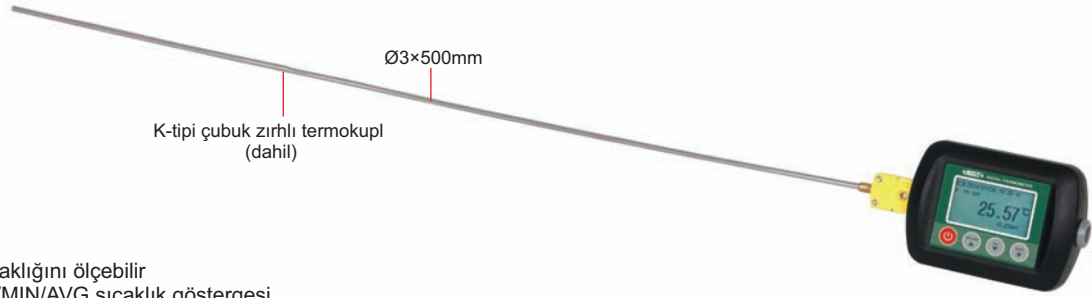

DİJİTAL TERMOMETRE (YÜKSEK SICAKLIK TİPİ) 0324-DT11

- Sıvı, buhar ve gaz sıcaklığını ölçebilir
- Gerçek zamanlı/MAX/MIN/AVG sıcaklık göstergesi
- Dahili yerçekimi sensörü, otomatik yatay veya dikey ekran görüntüsü
- Ekran arka ışığı
- Otomatik güç kapatma
- Yazılım dahildir: hat içi izleme, veri depolama

ANA ÜNİTE ÖZELLİKLERİ

Termokupl tip	K/E/N/T/S
Sıcaklık aralığı	K: -200°C~1372°C
	E: -200°C~1000°C
	N: -200°C~1300°C
	T: -200°C~400°C
	S: -50°C~1768°C
Sıcaklık hassasiyet*	K: ±0,8°C (-200°C~0°C'de); ±0,6°C (0°C~1372°C'de)
	E: ±0,7°C (-200°C~0°C'de); ±0,5°C (0°C~1000°C'de)
	N: ±0,8°C (-200°C~0°C'de); ±0,6°C (0°C~1300°C'de)
	T: ±0,8°C (-200°C~0°C'de); ±0,6°C (0°C~400°C'de)
	S: ±1,5°C (-50°C~0°C'de); ±1,2°C (0°C~1768°C'de)
Sıcaklık çözünürlük	0,1°C/0,01°C (ayarlanabilir)
Yıllık istikrar	±8µV
Bellek kapasitesi	100,000
Günlük kaydı aralığı	2s~99s
Güç kaynağı	şarj edilebilir lityum pil, çalışma süresi≥40h
Operasyon ortamı	sıcaklık: -10°C~50°C nemli: 0%RH~95%RH (yoğuşmasız)
Boyut	60x63x83mm
Ağırlık	88g