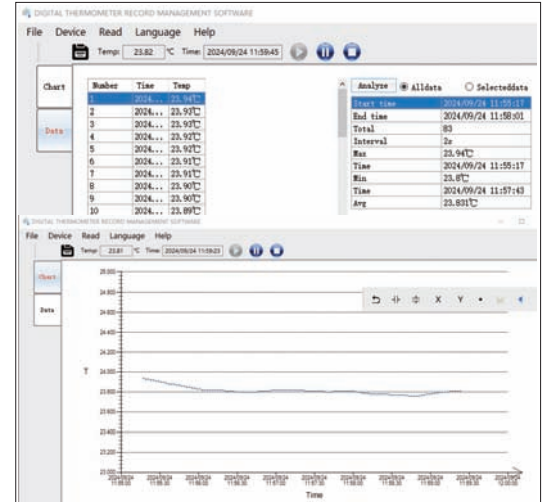

bilgisayar yazılımı (dahil): PC yazılımına bağlanın veri toplamak, görüntülemek ve saklamak için veri kablosu aracılığıyla