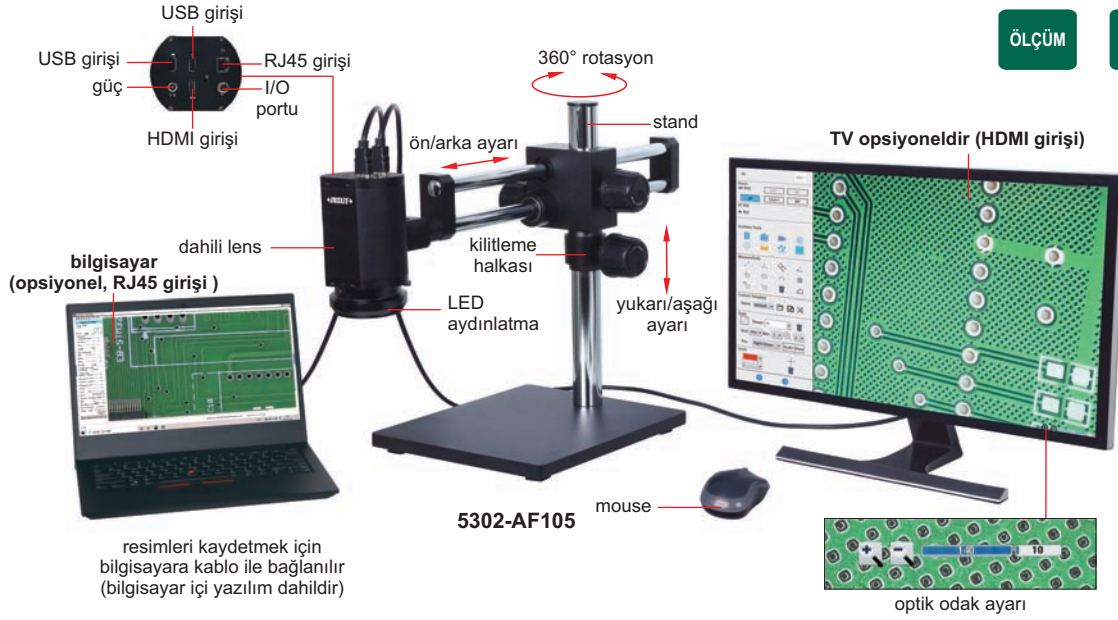

OTOMATİK ODAKLAMALI DİJİTAL ÖLÇÜM MİKROSKOPLARI (GENİŞ GÖRÜŞ ALANI)

AYNI ANDA PC VE TV'YE BAĞLANILIR

OTOMATİK ODAKLAMA

ÖLÇÜM

FOTOĞRAF VE VIDEO ÇEKME

- Otomatik odaklı kamera
- Fotoğraf ve video çekme
- TV'ye (HDMI girişi) ve bilgisayara (RJ45 girişi) aynı anda bağlanabilir
- TV için dahili ölçüm yazılımı
- Bilgisayar için ölçüm yazılımı (dahil)
- Otomatik pozlama ve beyaz dengesi
- Parlaklık, kontrast oranı, ayarlanabilir
- Ekran artikel işaretleri (mavi/yeşil/kırmızı/sarı/siyah/kahverengi renkler)

kontrolör (opsiyonel, TV için)

TV YAZILIMI (DAHİL)

ÖZELLİKLER

Kod	5302-AF105 (standart tip)	5302-AF108 (yüksek çözünürlüklü tip)
Piksel	2M	8M
Hassasiyet	1920×1080	3840×2160
Büyütme	1,4X~25,8X (28" TV üzerinde)	1,4X~51,6X (28" TV üzerinde)
Sensör	1/2,8" CMOS	
Otomatik odak mesafesi	100mm~∞	
Çıkış	HDMI, RJ45	
Kare sayısı	HDMI: 60fps, RJ45: 50fps	
Güç kaynağı	güç adaptörü	
Boyut (L×W×H)	500×280×410mm	
Ağırlık	17kg	

GÖRÜŞ ALANI

Odak mesafesi	Ayarlanabilir büyütme (28" TV üzerinde)	Görüş alanı
100mm	3,9~25,8X	24×14~168×91mm
150mm	2,6~20X	30×17~240×128mm
200mm	2,1~17X	37×20~315×170mm
250mm	1,7~14,7X	42×24~385×210mm
270mm	1,4~14X	43×25~415×225mm

ÖLÇÜM HASSASİYETİ

Optik büyütme (5302-AF105)	Optik büyütme (5302-AF108)	Ölçüm hassasiyeti
2X	2X	±0,1mm
4X	4X	±0,1mm
6X	6X	±0,04mm
8X	8X	±0,02mm
14X	14X	±0,02mm
/	28X	±0,02mm

STANDART TESLİMAT

Ana ünite (ayaklı)	1 adet
LED aydınlatma	1 adet
16G USB hafıza kartı	1 adet
Mouse	1 adet
HDMI kablosu (TV için)	1 adet
Ağ kablosu (bilgisayar için)	1 adet
Switch	1 adet
Bilgisayar için yazılım	1 adet
Güç adaptörü	2 adet