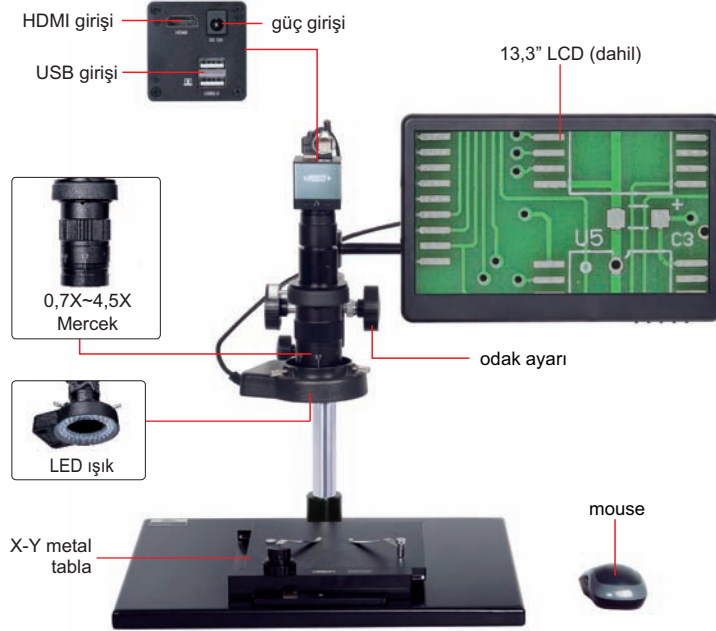

beyaz/siyah pleyt
(dahil)

cam kalibrasyon cetveli
(0,1 mm çözünürlük,
dahil)

5318-MD60 (tablasız)

5318-MD60-XY (tablalı)

- 1080P yüksek görüntü tanımlaması
- Bilgisayrsız, fare ile çalıştırılan dahili yazılım
- Resim çekebilir ve USB hafıza kartına kaydeder
- Ölçüm sonuçları, Excel'e aktarılır
- Parlaklık ve kontrast oranı, ayarlanabilir

Devam ediyor

Önceki sayfanın devamı

ÖZELLİKLER

Kod	5318-MD60 (tablasız)	5318-MD60-XY (tablalı)
Büyütme	12,5X~80X	12,5X~80X
Sensör	1/2,8" CMOS	1/2,8" CMOS
Piksel	2M	2M
Çözünürlük	1920×1080	1920×1080
Kare sayısı	60fps	60fps
Ölçüm çözünürlük	±0,02mm	±0,02mm
Çizgiler	çapraz çizgiler, ölçek çizgileri (çizgilerin sayısı, rengi ve konumu ayarlanabilir)	çapraz çizgiler, ölçek çizgileri (çizgilerin sayısı, rengi ve konumu ayarlanabilir)
Çıkış	HDMI	HDMI
Güç kaynağı	güç adaptörü	güç adaptörü
Boyut (L×W×H)	380×260×350mm	570×300×430mm
Ağırlık	4,5kg	10kg

STANDART TESLİMAT

Kod	5318-MD60 (tablasız)	5318-MD60-XY (tablalı)
Ana ünite	1 adet	1 adet
0,5X kamera adaptörü	1 adet	1 adet
1X yardımcı objektif	1 adet	1 adet
Beyaz/siyah pleyt	1 adet	1 adet
Cam kalibrasyon cetveli	1 adet	1 adet
16G USB hafıza kartı	1 adet	1 adet
Mouse	1 adet	1 adet
HDMI kablo	1 adet	1 adet
Güç adaptörü	3 adet	3 adet
X-Y metal kademe	/	1 adet

BÜYÜTME VE GÖRÜNTÜ ALANI

Yardımcı objektif	Özellik	Kamera adaptörü
		0,5X (dahil)
0,5X (opsiyonel)	büyütme	6,2~40X
	görüntü	47×26~7,4×4mm
1X (dahil)	büyütme	12,5~80X
	görüntü	23,5×13~3,7×2mm
2X (opsiyonel)	büyütme	25~160X
	görüntü	11,8×6,5~1,8×1mm