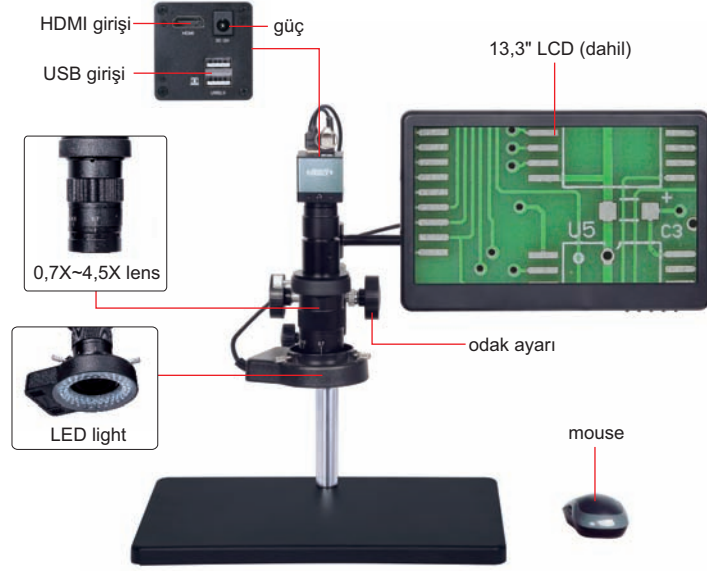

DİJİTAL ÖLÇÜM MİKROSKOPLARI

BİLGİSAYIRSIZ
DAHİLİ YAZILIM

ÖLÇÜM

RESİM ÇEKME

VIDEO

POPÜLER
MODEL

24

16G USB hafıza kartı
(dahil)

beyaz/siyah pleyt
(dahil)

cam kalibrasyon cetveli
(0,1 mm çözünürlük,
dahil)

5318-MD60 (tablasız)

5318-MD60-XY (tablalı)

- 1080P yüksek görüntü tanımlaması
- Bilgisayrsız, fare ile çalıştırılan dahili yazılım
- Resim çekebilir ve USB hafıza kartına kaydeder
- Ölçüm sonuçları, Excel'e aktarılır
- Parlaklık ve kontrast oranı, ayarlanabilir

Devam ediyor

Önceki sayfanın devamı

ÖZELLİKLER

Kod	5318-MD60 (tablasız)	5318-MD60-XY (tablalı)
Büyütme	12,5X~80X	12,5X~80X
Sensör	1/2,8" CMOS	1/2,8" CMOS
Piksel	2M	2M
Çözünürlük	1920×1080	1920×1080
Kare sayısı	60fps	60fps
Ölçüm çözünürlük	±0,02mm	±0,02mm
Çizgiler	çapraz çizgiler, ölçek çizgileri (çizgilerin sayısı, rengi ve konumu ayarlanabilir)	çapraz çizgiler, ölçek çizgileri (çizgilerin sayısı, rengi ve konumu ayarlanabilir)
Çıkış	HDMI	HDMI
Güç kaynağı	güç adaptörü	güç adaptörü
Boyut (L×W×H)	380×260×350mm	570×300×430mm
Ağırlık	4,5kg	10kg

STANDART TESLİMAT

Kod	5318-MD60 (tablasız)	5318-MD60-XY (tablalı)
Ana ünite	1 adet	1 adet
0,5X kamera adaptörü	1 adet	1 adet
1X yardımcı objektif	1 adet	1 adet
Beyaz/siyah pleyt	1 adet	1 adet
Cam kalibrasyon cetveli	1 adet	1 adet
16G USB hafıza kartı	1 adet	1 adet
Mouse	1 adet	1 adet
HDMI kablo	1 adet	1 adet
Güç adaptörü	3 adet	3 adet
X-Y metal kademe	/	1 adet