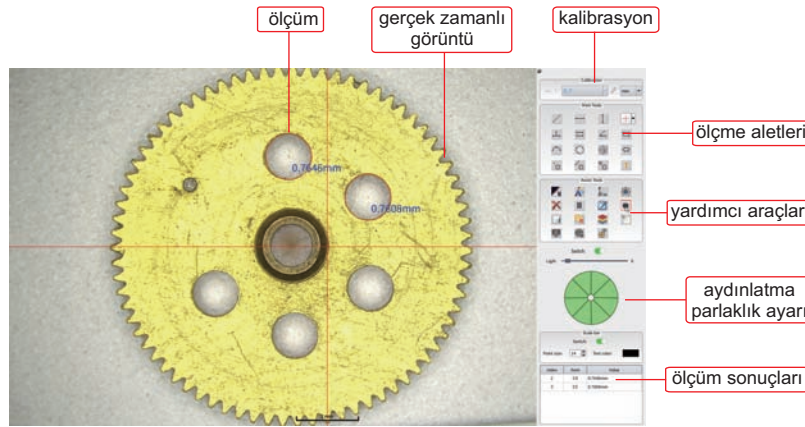

Önceki sayfanın devamı

BÜYÜTME VE ÖLÇÜM HASSASİYETİ

Objektif büyüme	5322-ID250A, 5322-ID260A		5322-ID300A	
	Büyütme	Ölçüm hassasiyeti	Büyütme	Ölçüm hassasiyeti
0,7X	12X	±9µm	6X	±15µm
1X	17X	±9µm	8X	±15µm
1,5X	26X	±8µm	13X	±9µm
2X	35X	±7µm	17X	±9µm
2,5X	43X	±7µm	21X	±9µm
3X	51X	±7µm	25X	±9µm
3,5X	60X	±6µm	30X	±8µm
4X	68X	±6µm	34X	±8µm
4,5X	77X	±5µm	38X	±7µm

STANDART TESLİMAT

Ana ünite	1 adet
1X yardımcı objektif (5322-ID250A, 5322-ID260A'ya dahildir)	1 adet
0,5X yardımcı objektif (5322-ID300A'ya dahildir)	1 adet
kalibrasyon cetveli	1 adet
Güç adaptörü	1 adet
Mouse	1 adet
16G USB hafıza kartı	1 adet

Odak istifleme

Zirveye odaklanın

Aşağıya odaklanın

hem üst hem de alt kısımda odak istifleme

24

OPSİYONEL AKSESUAR

0,75X objektif lens	5307-ID100A-OB075X
2X objektif lens	5307-ID100A-OB2X

LCD İÇİN YAZILIM (DAHİL)

- Ayrıntılar için sayfa 807'ye bakınız