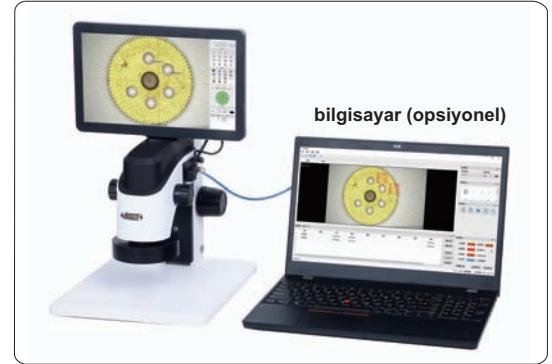

Önceki sayfanın devamı

BÜYÜTME VE ÖLÇÜM HASSASİYETİ

Objektif büyüme	5322-ID250A, 5322-ID260A		5322-ID300A	
	Büyütme	Ölçüm hassasiyeti	Büyütme	Ölçüm hassasiyeti
0,7X	12X	±9µm	6X	±15µm
1X	17X	±9µm	8X	±15µm
1,5X	26X	±8µm	13X	±9µm
2X	35X	±7µm	17X	±9µm
2,5X	43X	±7µm	21X	±9µm
3X	51X	±7µm	25X	±9µm
3,5X	60X	±6µm	30X	±8µm
4X	68X	±6µm	34X	±8µm
4,5X	77X	±5µm	38X	±7µm

STANDART TESLİMAT

Ana ünite	1 adet
1X yardımcı objektif (5322-ID250A, 5322-ID260A'ya dahildir)	1 adet
0,5X yardımcı objektif (5322-ID300A'ya dahildir)	1 adet
kalibrasyon cetveli	1 adet
Güç adaptörü	1 adet
Mouse	1 adet
16G USB hafıza kartı	1 adet

Odak istifleme

Zirveye odaklanın

Aşağıya odaklanın

hem üst hem de alt kısımda odak istifleme

24

OPSİYONEL AKSESUAR

0,75X objektif lens	5307-ID100A-OB075X
2X objektif lens	5307-ID100A-OB2X

LCD İÇİN YAZILIM (DAHİL)

- Ayrıntılar için sayfa 807'ye bakınız