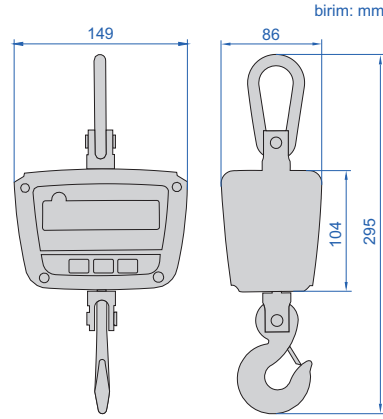

IP65
SU GEÇİRMEZ

DİREKKT GÖRÜNTÜLEMELİ ELEKTRONİK VİNÇ TERAZİLER

- Toz/su geçirmez seviye: IP65
- LED ekran, uzaktan kumanda
- Düşük voltaj göstergesi
- Birimler: kg, lb
- Otomatik kapanma
- Aşırı yük alarmı
- 360° güvenli döner kanca ve kelepçe
- Yüksek mukavemetli alüminyum alaşımlı döküm kutusu

uzaktan kumanda
(dahil)

8201-150KG

ÖZELLİKLER

Kod	8201-50KG	8201-150KG	8201-300KG
Maksimum tartım	50kg	150kg	300kg
Minimum tartım	0,4kg	1,0kg	2,0kg
Çözünürlük (d)	0,02kg/0,01kg	0,05kg/0,02kg	0,10kg/0,05kg
Doğrulama aralığı (e)	0,02kg	0,05kg	0,10kg
Hassasiyet	±0,02kg	±0,05kg	±0,10kg
Çalışma sıcaklığı	-10~40°C		
Çalıştırma nemi	30~90%RH		
Aşırı yük alarmı	100%FS+9e		
Maksimum güvenli yük	125%FS		
Sınırlı aşırı yük	400%FS		
Güç kaynağı	sarj edilebilir pil 6V/3Ah (40 saat boyunca)		
Kararlı okuma süresi	≤8s		

STANDART TESLİMAT

Ana ünite	1 adet
Uzaktan kumanda	1 adet
Şarj cihazı	1 adet

DİREKKT GÖRÜNTÜLEMELİ ELEKTRONİK VİNÇ TERAZİLER (TEMEL TİP)

- LED ekran, uzaktan kumanda
- Düşük voltaj göstergesi
- Birimler: kg, lb
- Otomatik kapanma
- Aşırı yük alarmı
- 360° güvenli döner kanca ve kelepçe
- Plastik çanta