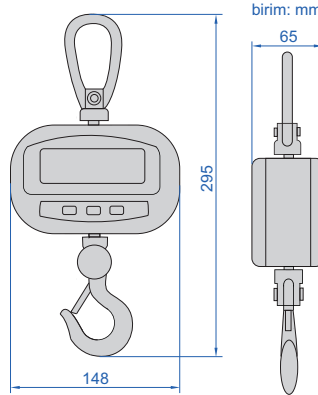

IP65
SU GEÇİRMEZ

DİREKKT GÖRÜNTÜLEMELİ ELEKTRONİK VİNÇ TERAZİLER

- Toz/su geçirmez seviye: IP65
- LED ekran, uzaktan kumanda
- Düşük voltaj göstergesi
- Birimler: kg, lb
- Otomatik kapanma
- Aşırı yük alarmı
- 360° güvenli döner kanca ve kelepçe
- Yüksek mukavemetli alüminyum alaşımlı döküm kutusu

uzaktan kumanda
(dahil)

8201-150KG

ÖZELLİKLER

Kod	8201-50KG	8201-150KG	8201-300KG
Maksimum tartım	50kg	150kg	300kg
Minimum tartım	0,4kg	1,0kg	2,0kg
Çözünürlük (d)	0,02kg/0,01kg	0,05kg/0,02kg	0,10kg/0,05kg
Doğrulama aralığı (e)	0,02kg	0,05kg	0,10kg
Hassasiyet	±0,02kg	±0,05kg	±0,10kg
Çalışma sıcaklığı	-10~40°C		
Çalıştırma nemi	30~90%RH		
Aşırı yük alarmı	100%FS+9e		
Maksimum güvenli yük	125%FS		
Sınırlı aşırı yük	400%FS		
Güç kaynağı	sarj edilebilir pil 6V/3Ah (40 saat boyunca)		
Kararlı okuma süresi	≤8s		

STANDART TESLİMAT

Ana ünite	1 adet
Uzaktan kumanda	1 adet
Şarj cihazı	1 adet

DİREKKT GÖRÜNTÜLEMELİ ELEKTRONİK VİNÇ TERAZİLER (TEMEL TİP)

- LED ekran, uzaktan kumanda
- Düşük voltaj göstergesi
- Birimler: kg, lb
- Otomatik kapanma
- Aşırı yük alarmı
- 360° güvenli döner kanca ve kelepçe
- Plastik çanta

uzaktan kumanda
(dahil)

8202-150KG

ÖZELLİKLER

Kod	8202-50KG	8202-150KG	8202-300KG
Maksimum tartım	50kg	150kg	300kg
Minimum tartım	0,4kg	1,0kg	2,0kg
Çözünürlük (d)	0,02kg/0,01kg	0,05kg/0,02kg	0,10kg/0,05kg
Doğrulama aralığı (e)	0,02kg	0,05kg	0,10kg
Hassasiyet	±0,02kg	±0,05kg	±0,10kg
Çalışma sıcaklığı	-10~40°C		
Çalıştırma nemi	30%~90%RH		
Aşırı yük alarmı	100%FS+9e		
Maksimum güvenli yük	125%FS		
Sınırlı aşırı yük	400%FS		
Güç kaynağı	4×1,5V AA pil (40 saat boyunca)		
Kararlı okuma süresi	≤8s		