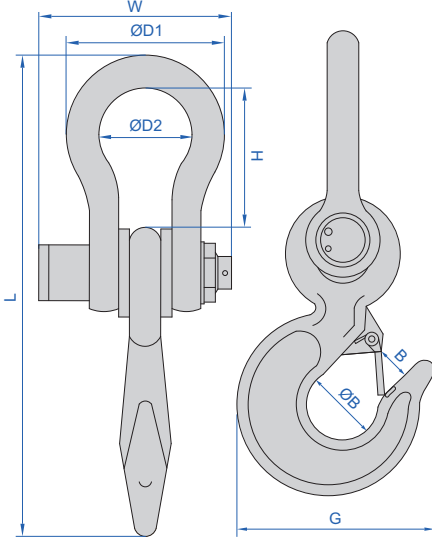

KABLOSUZ ELEKTRONİK VİNÇ TERAZİLER

IP65
SU GEÇİRMEZ

uzaktan kumanda
(dahil)

8205-3T

büyük ekran (opsiyonel)

- Kablosuz sıfır ayarı, tara değerini düşürme, toplama
- Uzaktan okuma
- Kablosuz iletim mesafesi 100 metreye kadardır
- Düşük voltaj göstergesi, aşırı yük alarmı
- Birimler: kg, lb
- Otomatik güç kapatma

Kod	(mm)							
	L	H	ØD1	ØD2	W	G	B	ØB
8205-2T	319	88	132	72	198	126	34	48
8205-3T	319	88	132	72	198	126	34	48
8205-5T	407	105	160	88	219	161	42	57
8205-10T	465	105	170	95	246	202	46	65
8205-15T	520	130	215	120	263	203	60	77
8205-20T	621	135	251	142	294	284	75	105
8205-30T	770	205	325	180	356	305	85	125
8205-50T	1020	340	360	200	436	470	135	170

Kod	8205-2T	8205-3T	8205-5T	8205-10T
Maksimum tartım	2t	3t	5t	10t
Minimum tartım	10kg	20kg	40kg	100kg
Çözünürlük (d)	1kg/0,5kg	1kg/0,5kg	2kg/1kg	5kg
Hassasiyet (m yükür)	m≤0,5t: ±0,5kg; m>0,5t: ±1kg	m≤0,5t: ±0,5kg; 0,5t<m≤2t: ±1kg; m>2t: ±1,5kg	m≤1t: ±1kg; 1t<m≤4t: ±2kg; m>4t: ±3kg	m≤2,5t: ±2,5kg; m>2,5t: ±5kg

Kod	8205-15T	8205-20T	8205-30T	8205-50T
Maksimum tartım	15t	20t	30t	50t
Minimum tartım	100kg	200kg	200kg	400kg
Çözünürlük (d)	5kg	10kg	10kg	20kg
Hassasiyet (m yükür)	m≤2,5t: ±2,5kg; 2,5t<m≤10t: ±5kg; m>10t: ±7,5kg	m≤5t: ±5kg; m>5t: ±10kg	m≤5t: ±5kg; 5t<m≤20t: ±10kg; m>20t: ±15kg	m≤10t: ±10kg; 10t<m≤40t: ±20kg; m>40t: ±30kg