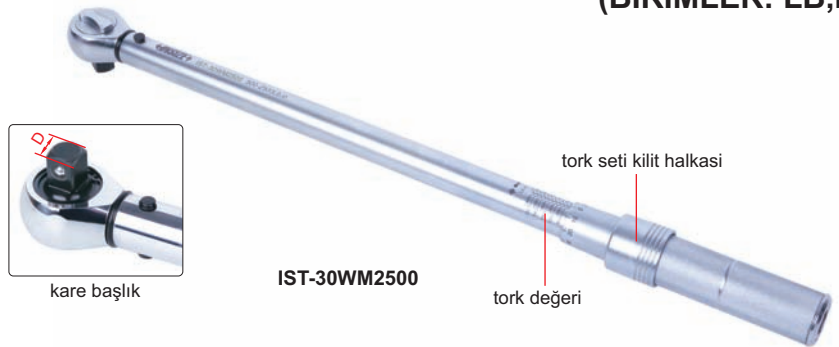

DİKKAT: SADECE SAAT YÖNÜNDE OPERASYON

KALİBRASYON SERTİFİKASI

- Cırcırlı kafa
- DIN ISO 6789 ve ASME B107,300 standartlarına uygundur
- Tamamen metal yapı, sağlam ve dayanıklı

IST-9WM335

ÖZELLİKLER

Kod	Aralık (saat yönünde)	Hassasiyet	Çözünürlük	Kare soket (D)	Uzunluk	Ağırlık
IST-9WM5S	1~5N,m	±3%	0,05N,m	1/4"	183mm	300g
IST-9WM10S	2~10N,m		0,1N,m	1/4"	195mm	320g
IST-9WM12	2,5~12N,m		0,05N,m	1/4"	290mm	680g
IST-9WM20	4~20N,m		0,1N,m	1/4"	290mm	680g
IST-9WM30	6~30N,m		0,2N,m	3/8"	318mm	820g
IST-9WM60	10~60N,m		0,5N,m	3/8"	388mm	960g
IST-9WM100	20~100N,m		0,5N,m	1/2"	443mm	1040g
IST-9WM125	25~125N,m		0,5N,m	1/2"	443mm	1040g
IST-9WM200	40~200N,m		1N,m	1/2"	468mm	1160g
IST-9WM335	65~335N,m		1N,m	1/2"	528mm	1300g
IST-9WM500	100~500N,m		2,5N,m	3/4"	855mm	5000g
IST-9WM800	160~800N,m		±3% (≤500N.m)	4N,m	3/4"	1055mm
IST-9WM1000	200~1000N,m	±4% (>500N.m)	5N,m	3/4"	1055mm	5900g
IST-9WM1500	300~1500N,m	±3% (≤500N.m)	5N,m	1"	1260mm	9200g
IST-9WM2000	400~2000N,m	±4% (>500N.m)	10N,m	1"	1260mm	9200g
IST-9WM3000	600~3000N,m	±4%	15N,m	1"	1260mm	10500g
IST-9WM1500L	300~1500N,m	±3% (≤500N.m)	5N,m	1"	1600mm	13000g
IST-9WM2000L	400~2000N,m	±4% (>500N.m)	10N,m	1"	1600mm	13000g
IST-9WM3000L	600~3000N,m	±4%	15N,m	1"	1840mm	15200g

5

DİKKAT: SADECE SAAT YÖNÜNDE OPERASYON

KALİBRASYON SERTİFİKASI

- Cırcırlı kafa
- DIN ISO 6789 ve ASME B107,300 standartlarına uygundur
- Tamamen metal yapı, sağlam ve dayanıklı

IST-30WM2500

TORK ANAHTARLARI (BİRİMLER: LB,IN)