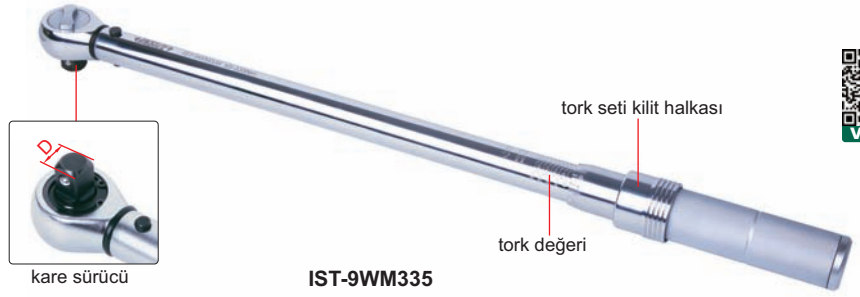

DİKKAT: SADECE SAAT YÖNÜNDE OPERASYON

KALİBRASYON SERTİFİKASI

- Cırcırlı kafa
- DIN ISO 6789 ve ASME B107,300 standartlarına uygundur
- Tamamen metal yapı, sağlam ve dayanıklı

IST-9WM335

ÖZELLİKLER

Kod	Aralık (saat yönünde)	Hassasiyet	Çözünürlük	Kare soket (D)	Uzunluk	Ağırlık
IST-9WM5S	1~5N,m	±3%	0,05N,m	1/4"	183mm	300g
IST-9WM10S	2~10N,m		0,1N,m	1/4"	195mm	320g
IST-9WM12	2,5~12N,m		0,05N,m	1/4"	290mm	680g
IST-9WM20	4~20N,m		0,1N,m	1/4"	290mm	680g
IST-9WM30	6~30N,m		0,2N,m	3/8"	318mm	820g
IST-9WM60	10~60N,m		0,5N,m	3/8"	388mm	960g
IST-9WM100	20~100N,m		0,5N,m	1/2"	443mm	1040g
IST-9WM125	25~125N,m		0,5N,m	1/2"	443mm	1040g
IST-9WM200	40~200N,m		1N,m	1/2"	468mm	1160g
IST-9WM335	65~335N,m		1N,m	1/2"	528mm	1300g
IST-9WM500	100~500N,m		2,5N,m	3/4"	855mm	5000g
IST-9WM800	160~800N,m		±3% (≤500N.m)	4N,m	3/4"	1055mm
IST-9WM1000	200~1000N,m	±4% (>500N.m)	5N,m	3/4"	1055mm	5900g
IST-9WM1500	300~1500N,m	±3% (≤500N.m)	5N,m	1"	1260mm	9200g
IST-9WM2000	400~2000N,m	±4% (>500N.m)	10N,m	1"	1260mm	9200g
IST-9WM3000	600~3000N,m	±4%	15N,m	1"	1260mm	10500g
IST-9WM1500L	300~1500N,m	±3% (≤500N.m)	5N,m	1"	1600mm	13000g
IST-9WM2000L	400~2000N,m	±4% (>500N.m)	10N,m	1"	1600mm	13000g
IST-9WM3000L	600~3000N,m	±4%	15N,m	1"	1840mm	15200g

5

DİKKAT: SADECE SAAT YÖNÜNDE OPERASYON

KALİBRASYON SERTİFİKASI

- Cırcırlı kafa
- DIN ISO 6789 ve ASME B107,300 standartlarına uygundur
- Tamamen metal yapı, sağlam ve dayanıklı

IST-30WM2500

TORK ANAHTARLARI (BİRİMLER: LB,IN)