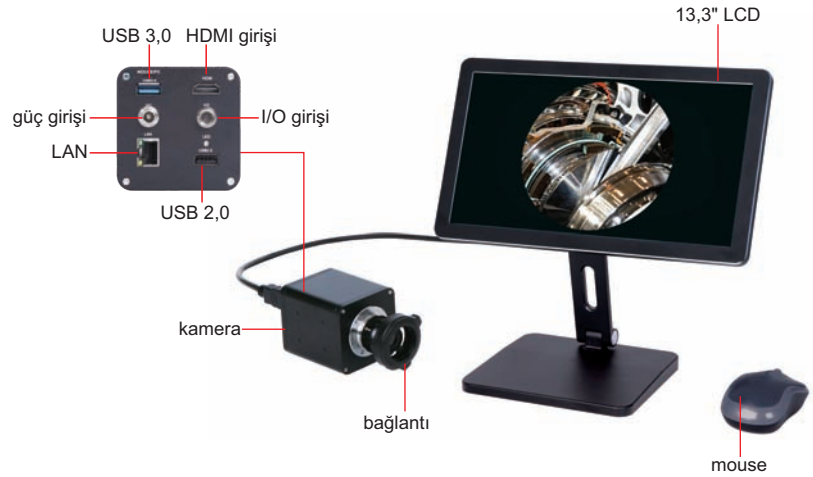

## LED IŞIK TUTMA KOLU ISV-1HLED

- Sert baroskoplar için

pil (dahil)

şarj aleti (dahil)

25

### STANDART TESLİMAT

Ana ünite	1 adet
Pil	1 adet
Şarj aleti	1 adet

FOTOĞRAF VE  
VIDEO ÇEKME

OTOMATİK  
ODAKLAMA

## KAMERA (ODAK İSTİFLEMELİ) ISV-2CAM

16G USB hafıza  
kartı (dahil)

- Sabit baroskoplar için
- 1080P yüksek çözünürlüklü görüntü
- Otomatik odaklamalı kamera
- Resim ve video çeker ve USB flaş belleğe kaydeder
- Otomatik pozlama ve beyaz denge
- Parlaklık, zıtlık oranı ve kazanım ayarlanabilir
- LAN görüntü aktarımı

### ÖZELLİKLER

Sensör	1/2,8" CMOS
Piksel	2M
Çözünürlük	1920×1080
Kare sayısı	60fps
Çıkış	HDMI, LAN
Güç kaynağı	güç adaptörü
Boyut (L×W×H)	350×100×430mm
Ağırlık	2kg