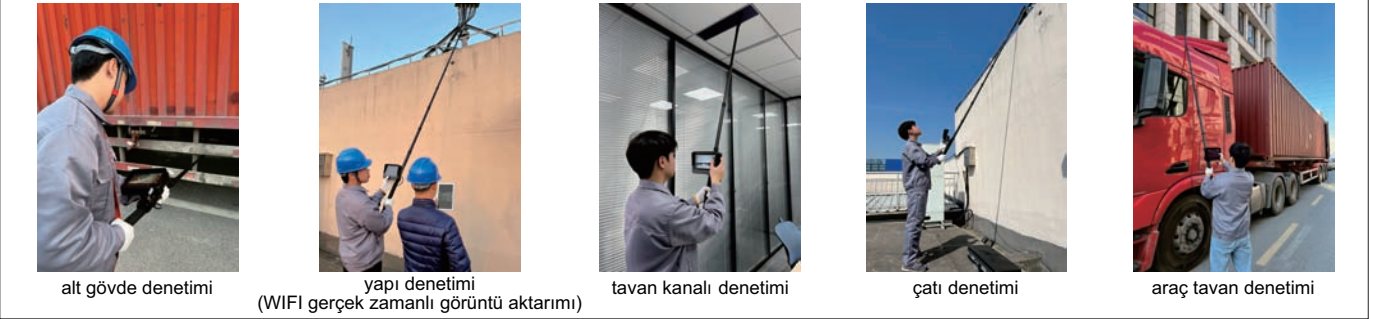

## TELESKOPİK BOROSKOP (KARBON FİBER) ISV-CF5

gece ve gündüz kullanımı için beyaz ve kızılötesi dahili ışık

**IP65**  
SU GEÇİRMEZ

VIDEO

çift motorlu lens görünümü kontrolü, 300° yatay ve dikey 360° dönüş

Uygulama senaryosu

alt gövde denetimi

yapı denetimi  
(WIFI gerçek zamanlı görüntü aktarımı)

tavan kanalı denetimi

çatı denetimi

araç tavan denetimi