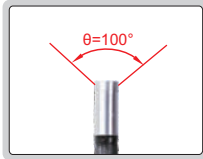

TELEFON UYUMLU VİDEOSKOP ISV-P6

lens 180°'ye kadar
bükülebilir

görüntü açısı

cep telefon tutucunun
sıkıştırma aralığı L=56-95mm

LED'li lens

herhangi bir yönde
bükülebilir

■ Android ve IOS cep telefonları için

ÖZELLİKLER

Mercek çapı (ØD)	6±0,2mm
Kablo uzunluğu	1m
Çözünürlük	960×720, 1280×720 (değiştirilebilir)
Alan derinliği	20mm~∞
Görüntü açısı (θ)	100°
Bükme aralığı (α)	0~180°
Aydınlatma	3 seviye kontrollü LED
Kablo tipi	aşınmaya dayanıklı
Arayüz	USB, Tip-C
Cep telefonu sistemi	Android, IOS
Güç kaynağı	şarj edilebilir pil (2 saat çalışma için)
Boyut (L×W×H)	195×57×105mm
Ağırlık	450g