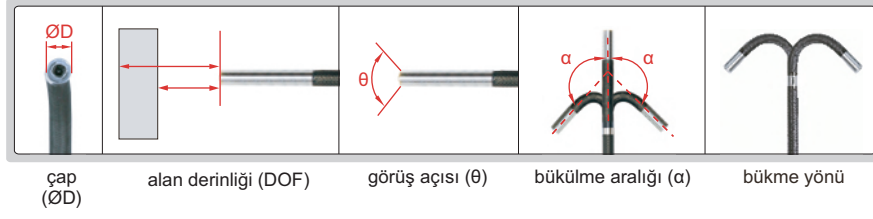

IP67
SU GEÇİRMEZTUNGSTEN TEL DOKUMA KABLO
KIRILMA VE AŞINMA DİRENÇLİDİRPOPÜLER
MODEL

IP67 VİDEOSKOPLAR

VIDEO

25

ISV-J6010

WIFI gerçek zamanlı görüntü aktarımı

ÖZELLİKLER

Kod	ISV-J2810	ISV-J2815	ISV-J4010	ISV-J4030	ISV-J6010	ISV-J6030
Lens	çap (ØD)	2,8mm	2,8mm	4,0mm	4,0mm	6,0mm
	piksel	0,16M		1M		
	çözünürlük	400×400		1280×720		
	alan derinliği	10~∞mm				
	bükme yönü	dört yön				
	bükme aralığı (α)	±160°				
	görüntü açısı (θ)	120°				
	ışık	ön LED				
	lens	safir cam mercek				
	toz/su koruması	IP67				
	bükülme kontrolü	manuel joystick				
Kablo	uzunluk	1m	1,5m	1m	3m	1m
	tip	tel örgülü kablo				
Ana birim	ekran	5" HD ekran (çözünürlük: 1920×1080)				
	fonksiyon	fotoğraf ve video çekebilir				
	dosya formatı	resim: JPG, video: MOV				
	görüntü süreci	görüntü yakınlaştırma (1X, 2X, 3X, 4X, 5X)				
	görüntü kontrolü	dondurma, ters çevirme, oynatma, analog cetvel				
	bellek	32G hafıza kartı				
	çıkış	WIFI (sadece Android OS için), USB, HDMI				
güç kaynağı	şarj edilebilir lityum pil (çalışma süresi ≥ 4 saat), AC/DC adaptör (sürekli çalışma için)					
Ağırlık	1000g					

Devam ediyor

Önceki sayfanın devamı

çap
(ØD)

alan derinliği (DOF)

görüş açısı (θ)

bükülme aralığı (α)

bükme yönü

25

TELEFON UYUMLU VİDEOSKOP ISV-P6

lens 180°'ye kadar
bükülebilir

görüntü açısı

cep telefon tutucunun
sıkıştırma aralığı L=56-95mm

LED'li lens

herhangi bir yönde
bükülebilir

■ Android ve IOS cep telefonları için

ÖZELLİKLER

Mercek çapı (ØD)	6±0,2mm
Kablo uzunluğu	1m
Çözünürlük	960×720, 1280×720 (değiştirilebilir)
Alan derinliği	20mm~∞
Görüntü açısı (θ)	100°
Bükme aralığı (α)	0~180°
Aydınlatma	3 seviye kontrollü LED
Kablo tipi	aşınmaya dayanıklı
Arayüz	USB, Tip-C
Cep telefonu sistemi	Android, IOS
Güç kaynağı	şarj edilebilir pil (2 saat çalışma için)
Boyut (L×W×H)	195×57×105mm
Ağırlık	450g