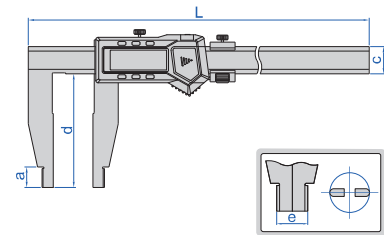

## DIGITAL CALIPERS

1106-501

the sticker is pure green (range  $\geq 1500\text{mm}$ )

- Non waterproof
- Resolution: 0.01mm/0.0005"
- Button function: on/off, zero, mm/inch, ABS, data preset
- Battery CR2032
- Made of stainless steel
- Optional accessory: accessory set for large digital calipers (code 6145-500/6146-500B, for calipers with c=24mm)

### With data interface

(mm)

Code	Range	Accuracy	a	c	d	e	L	Wireless transmitter (optional)
1106-301	0-300mm/0-12"	$\pm 0.05\text{mm}$	18	24	100	20	420	7315-22 (receiver is needed) page 7
1106-302	0-300mm/0-12"	$\pm 0.05\text{mm}$	18	24	150	20	475	
1106-451	0-450mm/0-18"	$\pm 0.05\text{mm}$	18	24	100	20	625	
1106-501	0-500mm/0-20"	$\pm 0.05\text{mm}$	18	24	100	20	675	
1106-502	0-500mm/0-20"	$\pm 0.06\text{mm}$	18	24	150	20	675	
1106-503	0-500mm/0-20"	$\pm 0.06\text{mm}$	24	31	200	20	675	7315-20B (receiver is needed)
1106-505	0-500mm/0-20"	$\pm 0.08\text{mm}$	24	42	300	20	675	
1106-601	0-600mm/0-24"	$\pm 0.05\text{mm}$	18	24	100	20	770	7315-22 (receiver is needed) page 7
1106-602	0-600mm/0-24"	$\pm 0.06\text{mm}$	18	24	150	20	770	
1106-603	0-600mm/0-24"	$\pm 0.06\text{mm}$	24	31	200	20	825	
1106-802	0-800mm/0-32"	$\pm 0.07\text{mm}$	24	31	150	20	1025	
1106-1002	0-1000mm/0-40"	$\pm 0.08\text{mm}$	24	31	150	20	1220	
1106-1003	0-1000mm/0-40"	$\pm 0.08\text{mm}$	24	31	200	20	1220	7315-20B (receiver is needed)
1106-1005	0-1000mm/0-40"	$\pm 0.10\text{mm}$	24	42	300	20	1220	
1106-1502	0-1500mm/0-60"	$\pm 0.11\text{mm}$	24	42	150	20	1780	
1106-1503	0-1500mm/0-60"	$\pm 0.12\text{mm}$	24	42	200	20	1780	
1106-2002	0-2000mm/0-80"	$\pm 0.14\text{mm}$	24	42	150	20	2290	
1106-2003	0-2000mm/0-80"	$\pm 0.14\text{mm}$	24	42	200	20	2290	7315-20B (receiver is needed)
1106-2502	0-2500mm/0-100"	$\pm 0.22\text{mm}$	24	42	150	20	2800	
1106-3002	0-3000mm/0-120"	$\pm 0.26\text{mm}$	24	42	150	20	3300	